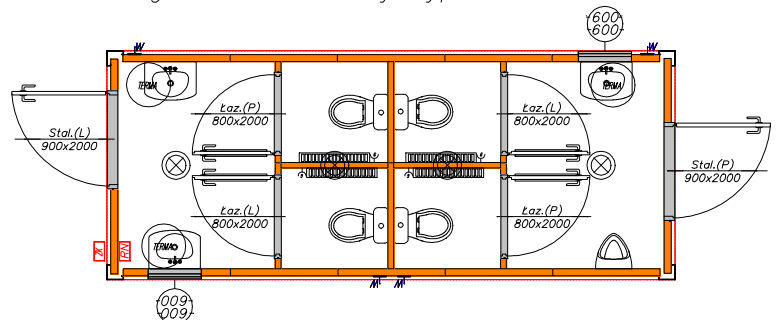

Segmenty kontenerowe sanitarne

Wymiary: 2438x6058x2800 mm

Wysokość wew.: 2500 mm

Segment sanitarny typ 1

Segment sanitarny typ 2

Segment sanitarny typ 3

Segment sanitarny typ 4

Segment sanitarny typ 5