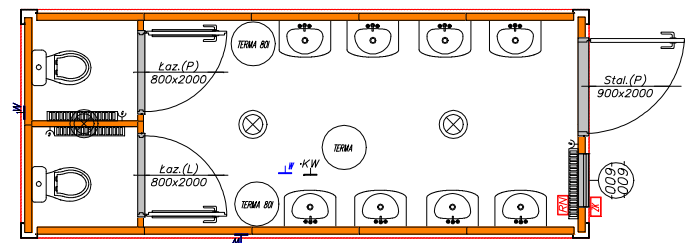

Segmenty kontenerowe sanitarne

Wymiary: 2438x6058x2800 mm

Wysokość wew.: 2500 mm

Segment sanitarny typ 1

Segment sanitarny typ 2

Segment sanitarny typ 3

Segment sanitarny typ 4

Segment sanitarny typ 5