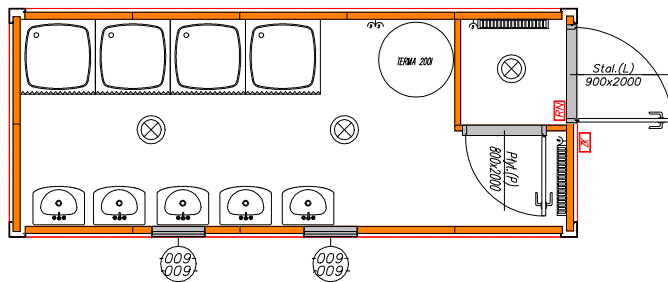

Segmenty kontenerowe sanitarne

Wymiary: 2438x6058x2800 mm

Wysokość wew.: 2500 mm

Segment sanitarny typ 1

Segment sanitarny typ 2

Segment sanitarny typ 3

Segment sanitarny typ 4

Segment sanitarny typ 5