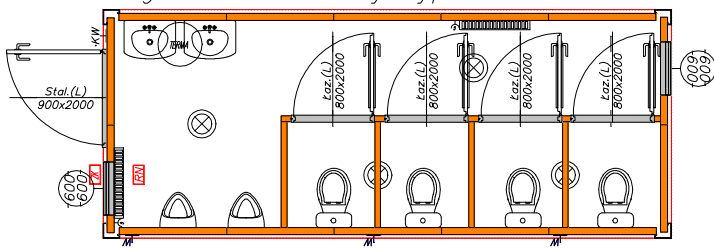

Segmenty kontenerowe sanitarne

Wymiary: 2438x6058x2800 mm

Wysokość wew.: 2500 mm

Segment sanitarny typ 1

Segment sanitarny typ 2

Segment sanitarny typ 3

Segment sanitarny typ 4

Segment sanitarny typ 5