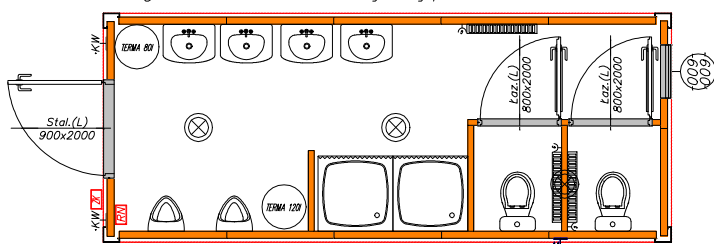

Segmenty kontenerowe sanitarne

Wymiary: 2438x6058x2800 mm

Wysokość wew.: 2500 mm

Segment sanitarny typ 1

Segment sanitarny typ 2

Segment sanitarny typ 3

Segment sanitarny typ 4

Segment sanitarny typ 5