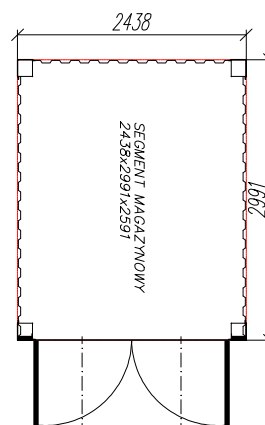

Segmenty kontenerowe magazynowe

Wymiary: zgodnie z rysunkami

Wysokość wew.: 2390 mm

Segment magazynowy typ 1

Segment magazynowy typ 2

PRAWA AUTORSKIE TEGO RYSUNKU SĄ
WŁASNOŚCIĄ
FIRMY "TOMER TOMASZ RÓŻYCKI"
NINIEJSZY RYSUNEK NIE MOŻE BYĆ
KOPIOWANY ANI UDOSTĘPNIANY BEZ
UZGODNIENIA Z W/W FIRMA