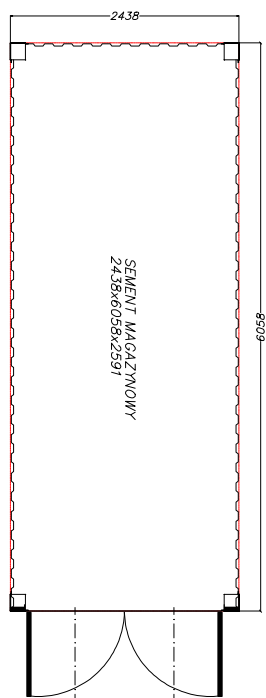

Segmenty kontenerowe magazynowe

Wymiary: zgodnie z rysunkami

Wysokość wew.: 2390 mm

Segment magazynowy typ 1

Segment magazynowy typ 2

PRAWA AUTORSKIE TEGO RYSUNKU SĄ
WŁASNOŚCIĄ
FIRMY "TOMER TOMASZ RÓŻYCKI"
NINIEJSZY RYSUNEK NIE MOŻE BYĆ
KOPIOWANY ANI UDOSTĘPNIANY BEZ
UZGODNIENIA Z W/W FIRMA